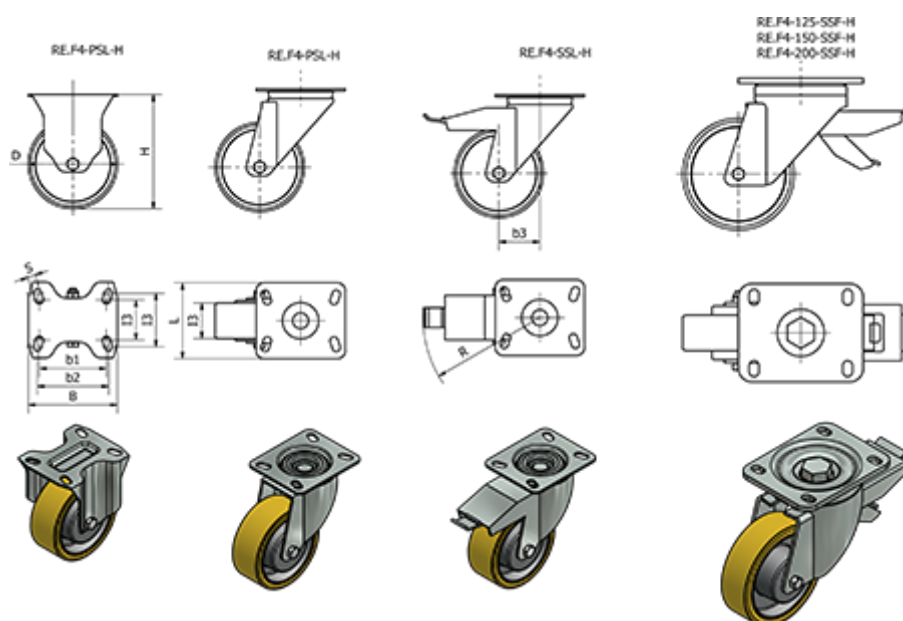

Varenummer: 2314451441
 Beskrivelse: E+G støbejerns hjul 451441
 RE.F4-100-SSF-H - Drejeligt konsol m/bremse

Mål

B	= 100	I2	= 60	Vægt (g) = 1930
b1	= 75	I3	= 38	
b2	= 80	Kode	= 451441	
b3	= 46	L	= 85	
D	= 100	R	= 123	
Dynamisk belastning (N)	= -	Rullemodstand (N)	= 2200	
H	= 138	s	= 9	
I1	= 45	Type	= RE.F4-100-SSF-H	